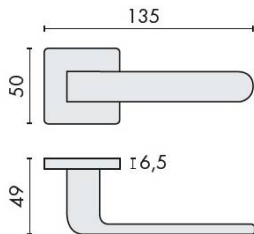

DÉNOMINATION

Paire de béquilles FEDRA sur rosace carrée, vintage mat

FICHE TECHNIQUE

MARQUE

REFERENCE

AC11RSB7-VM

Matériaux

Laiton

Finition

Mat

Couleur

Vintage

Norme

Norme EN 1906

Accessoires et options

- Béquille double sur rosace à sous construction avec ressort de rappel
- Rosace CR6
- Laiton traité multicouche
- Rosaces de fonction (voir "Accessoires")

CARACTÉRISTIQUES