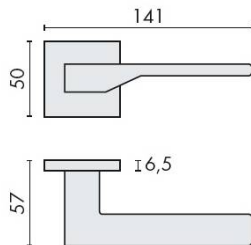

DÉNOMINATION

Paire de béquilles DEA sur rosace carrée, chromé

FICHE TECHNIQUE

MARQUE

REFERENCE

FF21RSB7-CR

Matériaux

Laiton

Finition

Brillant

Couleur

Chromé

Norme

Norme EN 1906

Accessoires et options

- Béquille double sur rosace à sous construction avec ressort de rappel
- Rosace CC6
- Laiton traité multicouche

Caractéristiques principales

- **Matériau** : Fabriquée en métal de haute qualité, la finition chromée assure une durabilité et une résistance à la corrosion.
- **Design** : Rosace carrée qui s'adapte parfaitement à tout type de décoration intérieure, du contemporain au classique.
- **Dimensions** : Conçue pour un montage facile, cette paire de béquilles est compatible avec des axes de 6 mm ou 6.5 mm.