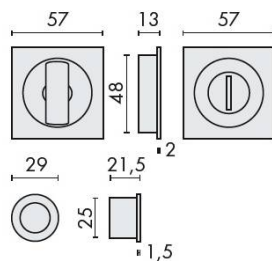

Accessoires et options

- Système de condamnation/décondamnation
- Laiton traité multicouche
- Livrée sans coffre de serrure