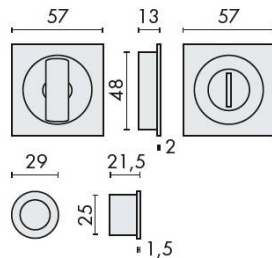

DÉNOMINATION

Cuvette encastrée OPEN SQ, sans serrure, carrée 57 mm, chromé

FICHE TECHNIQUE

MARQUE

REFERENCE

ID311BZG-CR

Matériaux

Laiton

Finition

Brillant

Couleur

Chromé

Accessoires et options

- Système de condamnation/décondamnation
- Laiton traité multicouche
- Livrée sans coffre de serrure

CARACTÉRISTIQUES