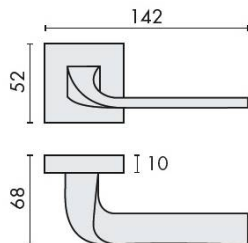

DÉNOMINATION

Paire de béquilles ISY sur rosace carrée, chromé

FICHE TECHNIQUE

MARQUE

REFERENCE

BL11RSB7-CR

Matériaux

Laiton

Finition

Brillant

Couleur

Chromé

Norme

Norme EN 1906

Accessoires et options

- Béquille double sur rosace à sous construction avec ressort de rappel
- Rosace CC
- Laiton traité multicouche
- En option : Béquille possible en version HD (usage intensif)
- En option Rosace ép 6,5 mm
- Rosaces de fonction (voir "Accessoires")

CARACTÉRISTIQUES

information@euxos.com

Tél. : +33 (0)1 41 83 24 00 - Fax : +33 (0)1 41 83 24 01

Paire de béquilles ISY sur rosace carrée, chromé

Découvrez la **Paire de béquilles ISY sur rosace carrée**, un accessoire essentiel pour moderniser et sécuriser vos portes intérieures. Avec son design élégant et sa finition chromée, cette paire de béquilles allie esthétique et fonctionnalité, idéale pour tout type d'intérieur.

Caractéristiques principales

- **Matériau** : Fabriquée en métal chromé, cette paire de béquilles est résistante à la corrosion et facile à entretenir.
- **Design** : Rosace carrée qui apporte une touche contemporaine à vos portes.
- **Dimensions** : Compatible avec un carré de 6 mm ou 6.5 mm, parfait pour une installation standard.
- **Installation** : Facile à installer, elle convient à la plupart des portes intérieures.