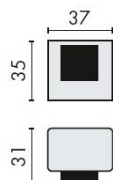

DÉNOMINATION

Butoir de sol, vintage mat

FICHE TECHNIQUE

MARQUE

REFERENCE

LC112-VM

Matériaux

Cromall