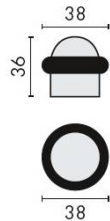

DÉNOMINATION

Butoir de sol Ø 38 mm, bronze

FICHE TECHNIQUE

MARQUE

REFERENCE

CD112-BR

Matériaux

Laiton