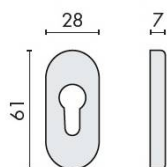

DÉNOMINATION

Paire de rosaces ovales clé I, chromé mat

FICHE TECHNIQUE

MARQUE

REFERENCE

CD73BS-CM

Matériaux

Laiton

Finition

Mat

Couleur

Chromé

Accessoires et options

- Épaisseur 7 mm
- Laiton traité multicouche

CARACTÉRISTIQUES

information@euxos.com