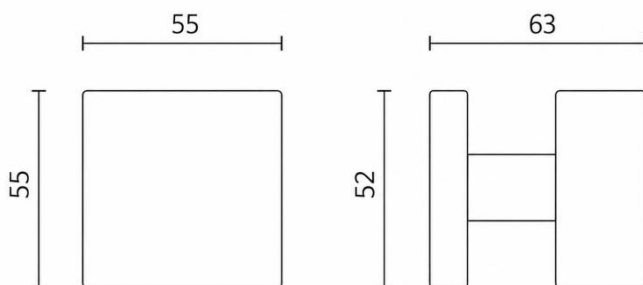

DÉNOMINATION

Bouton fixe SQUARE 25 sur rosace carrée, vintage mat

FICHE TECHNIQUE

MARQUE

REFERENCE

LC25FISSO-VM

Matériaux

Laiton

Finition

Mat

Couleur

Vintage

Accessoires et options

- Laiton traité multicouche

CARACTÉRISTIQUES

information@euxos.com

Tél. : +33 (0)1 41 83 24 00 - Fax : +33 (0)1 41 83 24 01