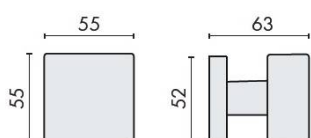

DÉNOMINATION

Bouton fixe SQUARE 25 sur rosace carrée, chromé mat

FICHE TECHNIQUE

MARQUE

REFERENCE

LC25FISSO-CM

Matériaux

Laiton