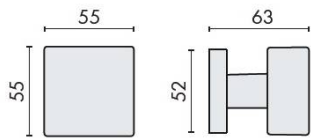

## DÉNOMINATION

Bouton fixe SQUARE 25 sur rosace carrée, chromé

MARQUE

REFERENCE

LC25FISSO-CR