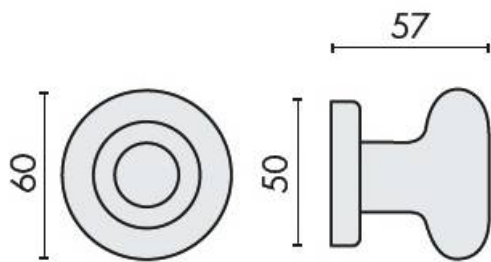

DENOMINATION

Bouton fixe ROUND 25 sur rosace ronde

Design : Colombo Design

FICHE TECHNIQUE

MARQUE

REFERENCE

ID25FISSO-OL

- Laiton traité multicouche