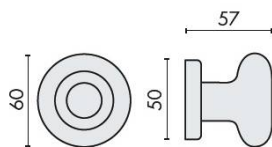

DÉNOMINATION

Bouton fixe ROUND 25, Ø 60 mm sur rosace ronde, chromé mat

FICHE TECHNIQUE

MARQUE

REFERENCE

ID25FISSO-CM

Matériaux

Laiton

Finition

Mat

Couleur

Chromé

Accessoires et options

- Laiton traité multicouche

CARACTÉRISTIQUES