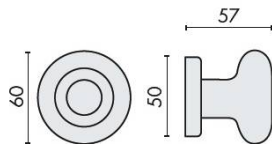

DÉNOMINATION

Bouton fixe ROUND 25, Ø 60 mm sur rosace ronde, chromé

FICHE TECHNIQUE

MARQUE

REFERENCE

ID25FISSO-CR

Matériaux

Laiton

Caractéristiques principales

- **Design moderne** : Son style rond et sa finition chromée apportent une touche contemporaine à tout intérieur.
- **Dimensions** : Ø 60 mm, idéal pour une prise en main confortable.
- **Installation facile** : S'installe sur une rosace ronde, ce qui simplifie le processus d'installation.
- **Matériaux de qualité** : Fabriqué en métal durable, résistant à l'usure et à la corrosion.