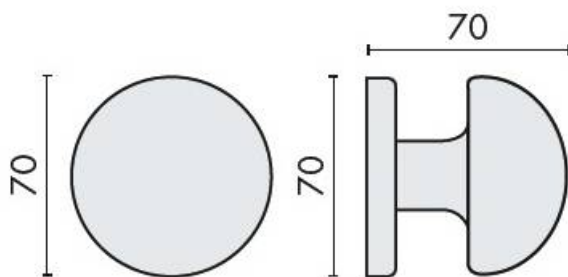

DENOMINATION

Bouton fixe ROBOT 55 sur rosace ronde

Design : Colombo Design

FICHE TECHNIQUE

MARQUE

REFERENCE

CD55FISSO-HPS

- Laiton traité multicouche