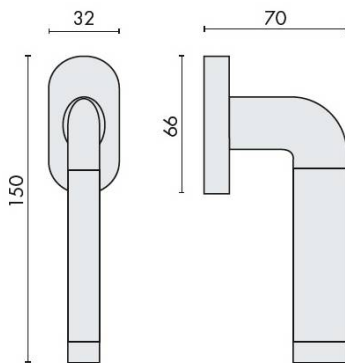

DÉNOMINATION

Béquille de fenêtre TAIPAN sur rosace ovale, laiton poli/laiton mat

FICHE TECHNIQUE

MARQUE

REFERENCE

LC12DK/SM-OL/OM

CARACTÉRISTIQUES

Matériaux

- Laiton traité multicouche
- Rosace épaisseur 10 mm
- Mécanisme à définir (réf. DK 40/45/50 mm)

information@euxos.com

Tél. : +33 (0)1 41 83 24 00 - Fax : +33 (0)1 41 83 24 01

Béquille de fenêtre TAIPAN sur rosace ovale, laiton poli/laiton mat