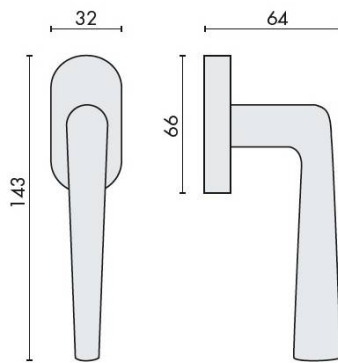

DÉNOMINATION

Béquille de fenêtre ROBOTRE sur rosace ovale, chromé

FICHE TECHNIQUE

MARQUE

REFERENCE

CD92DK/SM-CR

Matériaux

Cromall

Finition

Brillant

Couleur

Chromé

Accessoires et options

- Cromall® traité multicouche
- Rosace épaisseur 10 mm
- Mécanisme à définir (réd. DK 40/45/50 mm)

CARACTÉRISTIQUES

information@euxos.com

Tél. : +33 (0)1 41 83 24 00 - Fax : +33 (0)1 41 83 24 01

Béquille de fenêtre ROBOTRE sur rosace ovale, chromé

Découvrez la **Béquille de fenêtre ROBOTRE sur rosace ovale, chromé**, un accessoire élégant et fonctionnel qui allie design moderne et robustesse. Conçue pour s'adapter à tous les styles de fenêtres, cette béquille est l'élément parfait pour améliorer l'esthétique de votre intérieur tout en garantissant une utilisation pratique et sécurisée.

Caractéristiques principales

- **Matériau** : Fabriquée en métal chromé de haute qualité, offrant une finition brillante et résistante à la corrosion.
- **Design** : Rosace ovale qui apporte une touche contemporaine à vos fenêtres.
- **Installation** : Facile à installer, compatible avec la plupart des systèmes de fenêtres standards.
- **Dimensions** : Conçue pour s'adapter à des poignées de fenêtres de taille standard.