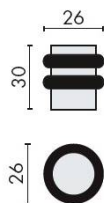

DÉNOMINATION

Butoir de sol Ø 26 mm, chromé mat

MARQUE

REFERENCE

CD412-CM

Matériaux

Laiton

Finition

Caractéristiques principales

- **Diamètre** : 26 mm - Idéal pour une installation discrète et efficace.
- **Finition** : Chromé mat - Apporte une esthétique moderne et raffinée.
- **Matériau** : Acier de haute qualité - Assure durabilité et résistance à l'usure.
- **Installation** : Facile à installer avec des vis fournies - Prêt à l'emploi en quelques minutes.