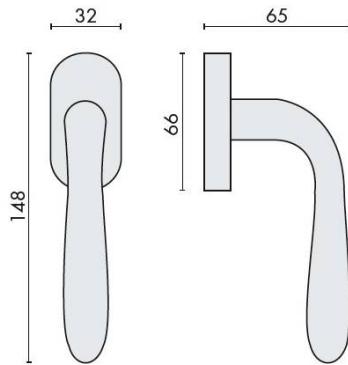

DÉNOMINATION

Béquille de fenêtre ROBOT 41 sur rosace ovale, chromé

FICHE TECHNIQUE

MARQUE

REFERENCE

CD42DK/SM-CR

Matériaux

Cromall

Finition

Brillant

Couleur

Chromé

Accessoires et options

- Cromall® traité multicouche
- Rosace épaisseur 10 mm
- Mécanisme à définir (réf. DK 40/45/50 mm)

CARACTÉRISTIQUES

information@euxos.com

Caractéristiques principales

- **Design moderne** : La rosace ovale et la finition chromée offrent une allure contemporaine qui s'intègre parfaitement à tout type de décoration.
- **Matériaux de qualité** : Fabriquée en métal robuste, cette béquille est conçue pour résister à l'épreuve du temps, tout en assurant une manipulation fluide.
- **Facilité d'installation** : La béquille est livrée avec tout le nécessaire pour une installation rapide et sans tracas.
- **Compatibilité** : Idéale pour les fenêtres standards, elle s'adapte à la plupart des systèmes de fermeture.