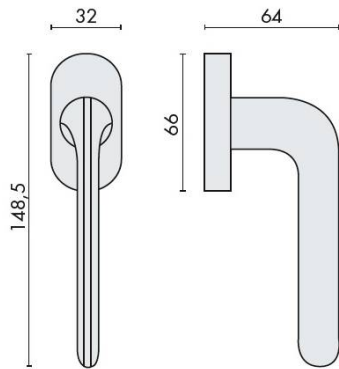

DÉNOMINATION

Béquille de fenêtre ROBOQUATTRO sur rosace ovale, laiton poli

FICHE TECHNIQUE

MARQUE

REFERENCE

ID42DK/SM-OL

Matériaux

Cromall

Finition

Brillant

Couleur

Doré

Accessoires et options

- Cromall® traité multicouche
- Rosace épaisseur 10 mm
- Mécanisme à définir (réf. DK 40/45/50 mm)

CARACTÉRISTIQUES

information@euxos.com

Tél. : +33 (0)1 41 83 24 00 - Fax : +33 (0)1 41 83 24 01

Béquille de fenêtre ROBOQUATTRO sur rosace ovale, laiton poli

Découvrez la **Béquille de fenêtre ROBOQUATTRO**, un accessoire essentiel pour vos fenêtres, alliant élégance et fonctionnalité. Fabriquée en laiton poli, cette béquille se distingue par son design raffiné et sa robustesse, offrant une solution durable pour vos besoins en matière de serrurerie.

Caractéristiques principales

- **Matériau** : Laiton poli de haute qualité, résistant à la corrosion et à l'usure.
- **Design** : Rosace ovale qui apporte une touche d'élégance à vos fenêtres.
- **Facilité d'installation** : S'installe facilement sur la plupart des fenêtres standards.
- **Ergonomie** : Poignée confortable pour une utilisation quotidienne sans effort.