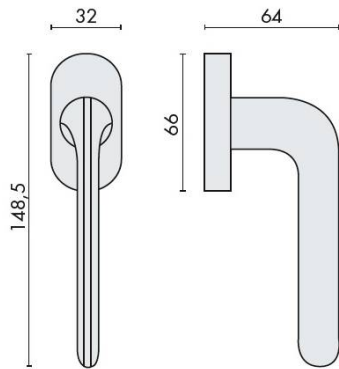

DÉNOMINATION

Béquille de fenêtre ROBOQUATTRO sur rosace ovale, chromé

FICHE TECHNIQUE

MARQUE

REFERENCE

ID42DK/SM-CR

Matériaux

Cromall

Finition

Brillant

Couleur

Chromé

Accessoires et options

- Cromall® traité multicouche
- Cromall® traité multicouche
- Mécanisme à définir (réf. DK 40/45/50 mm)

CARACTÉRISTIQUES

information@euxos.com

Tél. : +33 (0)1 41 83 24 00 - Fax : +33 (0)1 41 83 24 01

Béquille de fenêtre ROBOQUATTRO sur rosace ovale, chromé

Découvrez la **Béquille de fenêtre ROBOQUATTRO**, un accessoire indispensable pour vos fenêtres, alliant élégance et fonctionnalité. Conçue avec un design moderne et une finition chromée, cette béquille s'intègre parfaitement à tout type d'intérieur, tout en offrant une durabilité exceptionnelle.

Caractéristiques principales

- **Matériau** : Fabriquée en métal de haute qualité, la béquille ROBOQUATTRO est résistante à la corrosion et aux chocs.
- **Design** : Son rosace ovale apporte une touche d'élégance et de modernité à vos fenêtres.
- **Installation facile** : Livrée avec tous les accessoires nécessaires, elle s'installe rapidement et sans effort.
- **Compatibilité** : Idéale pour les fenêtres standard, elle s'adapte à la plupart des systèmes de fermeture.