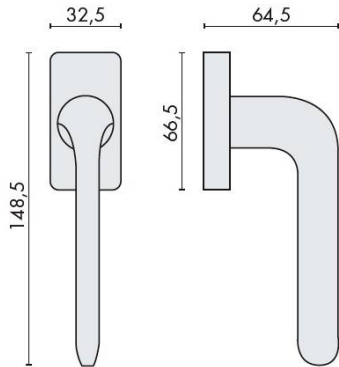

DÉNOMINATION

Béquille de fenêtre ROBOQUATTRO S sur rosace rectangulaire, vintage mat

FICHE TECHNIQUE

MARQUE

REFERENCE

ID52DK/SM-VM

Matériaux

Cromall

Finition

Mat

Couleur

Vintage

Accessoires et options

- Cromall® traité multicouche
- Rosace épaisseur 10 mm
- Mécanisme à définir (réf DK 40/45/50 mm)

CARACTÉRISTIQUES

information@euxos.com

Tél. : +33 (0)1 41 83 24 00 - Fax : +33 (0)1 41 83 24 01

Béquille de fenêtre ROBOQUATTRO S sur rosace rectangulaire, vintage mat

Découvrez la **Béquille de fenêtre ROBOQUATTRO S**, un accessoire alliant élégance et fonctionnalité pour vos fenêtres. Avec son design vintage mat et sa rosace rectangulaire, cette béquille est parfaite pour apporter une touche de charme à votre intérieur tout en garantissant une utilisation pratique et sécurisée.