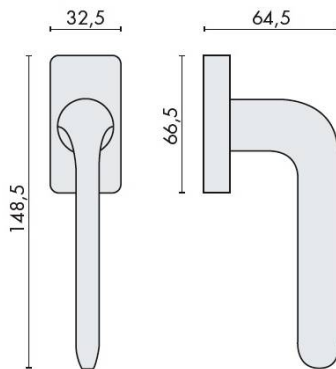

## DÉNOMINATION

Béquille de fenêtre ROBOQUATTRO S sur rosace rectangulaire, vintage

# FICHE TECHNIQUE

MARQUE

REFERENCE

ID52DK/SM-VL

### **Accessoires et options**

- Cromall® traité multicouche
- Rosace épaisseur 10 mm
- Mécanisme à définir (réf DK 40/45/50 mm)

CARACTÉRISTIQUES

information@euxos.com

Tél. : +33 (0)1 41 83 24 00 - Fax : +33 (0)1 41 83 24 01