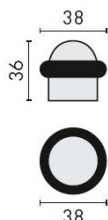

Matériaux

Laiton

Finition

Mat

Couleur

Doré

Accessoires et options

- Laiton traité multicouche

CARACTÉRISTIQUES