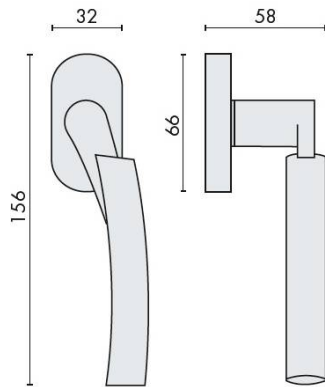

DÉNOMINATION

Béquille de fenêtre MIXA sur rosace ovale, laiton poli/laiton mat

FICHE TECHNIQUE

MARQUE

REFERENCE

CB22DK/SM-OL/OM

Matériaux

Laiton

Finition

Mat

Couleur

Doré/doré mat

Accessoires et options

- Laiton traité multicouche
- Rosace épaisseur 10 mm
- Mécanisme à définir (réf. DK 40/45/50 mm)

CARACTÉRISTIQUES

information@euxos.com

Tél. : +33 (0)1 41 83 24 00 - Fax : +33 (0)1 41 83 24 01

Béquille de fenêtre MIXA sur rosace ovale, laiton poli/laiton mat

Découvrez la **Béquille de fenêtre MIXA**, un accessoire élégant et fonctionnel qui allie design moderne et praticité. Fabriquée en laiton poli et laiton mat, cette béquille est conçue pour apporter une touche de sophistication à vos fenêtres tout en garantissant une utilisation facile et durable.

Caractéristiques principales

- **Matériaux de haute qualité** : La béquille est fabriquée en laiton poli et laiton mat, offrant une finition résistante à l'usure et à la corrosion.
- **Design élégant** : Son rosace ovale et son style contemporain s'adaptent à tous les types d'intérieurs, qu'ils soient classiques ou modernes.
- **Installation facile** : La béquille est livrée avec tout le nécessaire pour une installation rapide et sans tracas.
- **Ergonomie** : Sa forme ergonomique permet une prise en main confortable, facilitant l'ouverture et la fermeture des fenêtres.