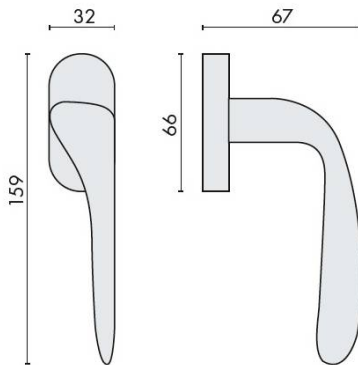

DÉNOMINATION

Béquille de fenêtre MADI sur rosace ovale, laiton poli

FICHE TECHNIQUE

MARQUE

REFERENCE

AM32DK/SM-OL

Matériaux

Laiton

Finition

Brillant

Couleur

Chromé

Accessoires et options

- Laiton traité multicouche
- Rosace épaisseur 10 mm
- Mécanisme à définir (réf. DK 40/45/50 mm)

CARACTÉRISTIQUES

information@euxos.com

Tél. : +33 (0)1 41 83 24 00 - Fax : +33 (0)1 41 83 24 01

Béquille de fenêtre MADI sur rosace ovale, laiton poli

Découvrez la **Béquille de fenêtre MADI sur rosace ovale**, un accessoire alliant élégance et fonctionnalité pour vos fenêtres. Fabriquée en laiton poli, cette béquille est conçue pour apporter une touche de sophistication à votre intérieur tout en garantissant une utilisation pratique et durable.

Caractéristiques principales

- **Matériau** : Laiton poli de haute qualité, résistant à la corrosion et à l'usure.
- **Design** : Rosace ovale élégante qui s'adapte à tous les styles de décoration.
- **Installation** : Facile à installer, compatible avec la plupart des fenêtres standard.
- **Dimensions** : Conçue pour un confort d'utilisation optimal.