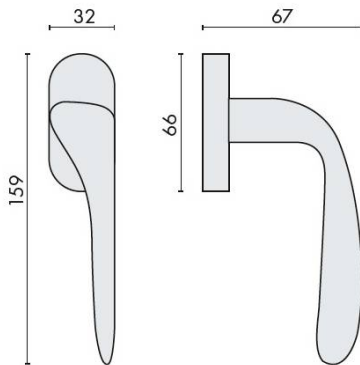

DÉNOMINATION

Béquille de fenêtre MADI sur rosace ovale, chromé mat

FICHE TECHNIQUE

MARQUE

REFERENCE

AM32DK/SM-CM

Matériaux

Laiton

Finition

Mat

Couleur

Chromé

Accessoires et options

- Laiton traité multicouche
- Rosace épaisseur 10 mm
- Mécanisme à définir (réf. DK 40/45/50 mm)

CARACTÉRISTIQUES

information@euxos.com

Tél. : +33 (0)1 41 83 24 00 - Fax : +33 (0)1 41 83 24 01

Béquille de fenêtre MADI sur rosace ovale, chromé mat

Découvrez la **Béquille de fenêtre MADI**, un accessoire élégant et fonctionnel qui allie design moderne et praticité. Fabriquée en chromé mat, cette béquille sur rosace ovale est idéale pour apporter une touche contemporaine à vos fenêtres tout en garantissant une utilisation facile et sécurisée.