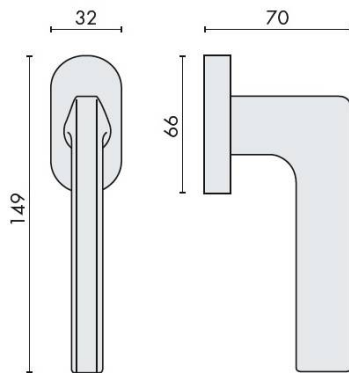

DÉNOMINATION

Béquille de fenêtre GIRA sur rosace ovale, chromé mat

FICHE TECHNIQUE

MARQUE

REFERENCE

JM12DK/SM-CM

Matériaux

Laiton

Finition

Mat

Couleur

Chromé

Accessoires et options

- Laiton traité multicouche
- Rosace épaisseur 10 mm
- Mécanisme à définir (réf. DK 40/45/50 mm)

CARACTÉRISTIQUES

information@euxos.com

Tél. : +33 (0)1 41 83 24 00 - Fax : +33 (0)1 41 83 24 01

Béquille de fenêtre GIRA sur rosace ovale, chromé mat

Découvrez la **Béquille de fenêtre GIRA sur rosace ovale**, un accessoire élégant et fonctionnel qui allie design moderne et praticité. Fabriquée en finition chromée mate, cette béquille est idéale pour apporter une touche contemporaine à vos fenêtres tout en garantissant une utilisation facile et sécurisée.