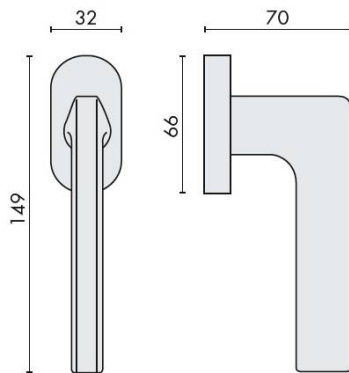

DÉNOMINATION

Béquille de fenêtre GIRA sur rosace ovale, chromé

FICHE TECHNIQUE

MARQUE

REFERENCE

JM12DK/SM-CR

Matériaux

Laiton

Finition

Brillant

Couleur

Chromé

Accessoires et options

- Laiton traité multicouche
- Rosace épaisseur 10 mm
- Mécanisme à définir (réf. DK 40/45/50 mm)

CARACTÉRISTIQUES

information@euxos.com

Tél. : +33 (0)1 41 83 24 00 - Fax : +33 (0)1 41 83 24 01