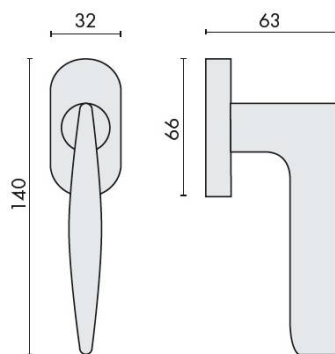

### Accessoires et options

- Laiton traité multicouche
- Rosace épaisseur 10 mm
- Mécanisme à définir (réf. DK 40/45/50 mm)

CARACTÉRISTIQUES

information@euxos.com

Tél. : +33 (0)1 41 83 24 00 - Fax : +33 (0)1 41 83 24 01