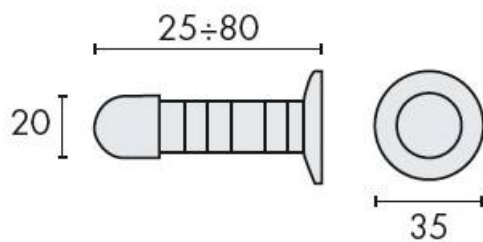

DENOMINATION

Butoir mural réglable, laiton poli

FICHE TECHNIQUE

MARQUE

REFERENCE

CD312-OL

- Laiton traité multicouche

Matériaux : Laiton