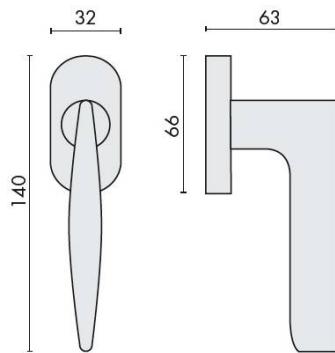

DÉNOMINATION

Béquille de fenêtre GAIA sur rosace ovale, chromé

FICHE TECHNIQUE

MARQUE

REFERENCE

GR12DK/SM-CR

Matériaux

Laiton

Finition

Brillant

Couleur

Chromé

Accessoires et options

- Laiton traité multicouche
- Rosace épaisseur 10 mm
- Mécanisme à définir (réf. DK 40/45/50 mm)

CARACTÉRISTIQUES

information@euxos.com

Caractéristiques principales

- **Matériau de haute qualité** : Fabriquée en métal chromé, cette béquille offre une finition brillante et résistante à la corrosion, assurant une durabilité exceptionnelle.
- **Design ergonomique** : La forme ovale de la rosace permet une prise en main confortable, facilitant l'ouverture et la fermeture de vos fenêtres.
- **Dimensions adaptées** : Conçue pour s'adapter à la plupart des fenêtres standard, elle est facile à installer et à utiliser.