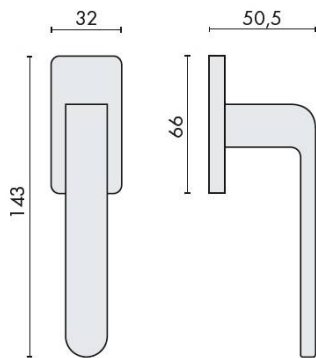

DÉNOMINATION

Béquille de fenêtre FEDRA sur rosace rectangulaire, vintage mat

FICHE TECHNIQUE

MARQUE

REFERENCE

AC12DK/SM-VM

Matériaux

Laiton

Finition

Mat

Couleur

Vintage

Accessoires et options

- Laiton traité multicouche
- Rosace épaisseur 6,5 mm
- Mécanisme à définir (réf DKF 40/45/50 mm)

CARACTÉRISTIQUES

information@euxos.com