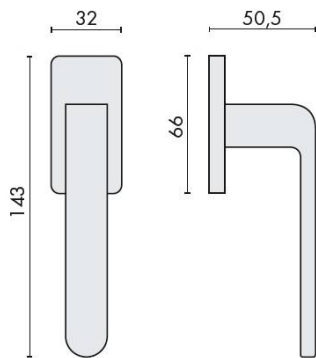

## Accessoires et options

- Laiton traité multicouche
- Rosace épaisseur 6,5 mm
- Mécanisme à définir ( Réf DKF 40/45/50 mm)

CARACTÉRISTIQUES

information@euxos.com

Tél. : +33 (0)1 41 83 24 00 - Fax : +33 (0)1 41 83 24 01