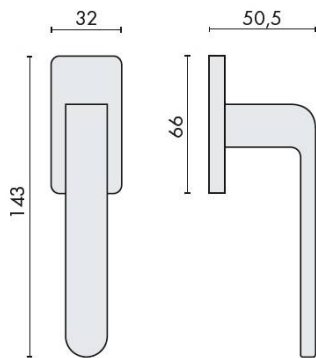

DÉNOMINATION

Béquille de fenêtre FEDRA sur rosace rectangulaire, chromé

FICHE TECHNIQUE

MARQUE

REFERENCE

AC12DK/SM-CR

Matériaux

Laiton

Finition

Brillant

Couleur

Chromé

Accessoires et options

- Laiton traité multicouche
- Rosace épaisseur 6,5 mm
- Mécanisme à définir (ref DKF 40/45/50 mm)

CARACTÉRISTIQUES

information@euxos.com