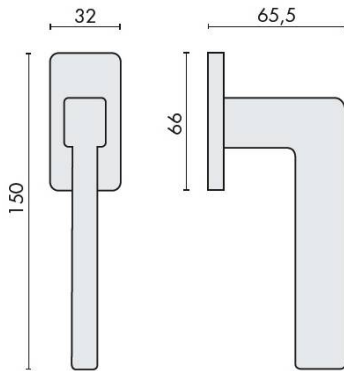

## Accessoires et options

- Laiton traité multicouche
- Rosace épaisseur 6,5 mm
- Mécanisme à définir (réf. DKF 40/45/50 mm)

CARACTÉRISTIQUES

information@euxos.com

Tél. : +33 (0)1 41 83 24 00 - Fax : +33 (0)1 41 83 24 01