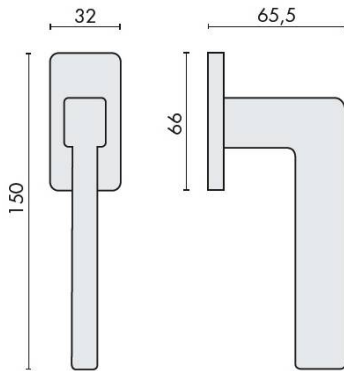

DÉNOMINATION

Béquille de fenêtre ESPRIT sur rosace ovale, chromé

FICHE TECHNIQUE

MARQUE

REFERENCE

BT12DK/SM-CR

Matériaux

Laiton

Finition

Brillant

Couleur

Chromé

Accessoires et options

- Laiton traité multicouche
- Rosace épaisseur 6,5 mm
- Mécanisme à définir (réf. DKF 40/45/50 mm)

QC
RS99-167
QUINCAILLERIE COMPARTIMENTAGE

CARACTÉRISTIQUES