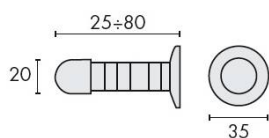

DÉNOMINATION

Butoir mural réglable, chromé mat

FICHE TECHNIQUE

MARQUE

REFERENCE

CD312-CM

Matériaux

Laiton