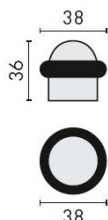

Matériaux

Cromall

Finition

Mat

Couleur

Chromé

Accessoires et options

- Laiton traité multicouche

CARACTÉRISTIQUES