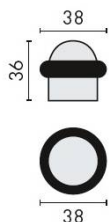

DÉNOMINATION

Butoir de sol Ø 38 mm, chromé

FICHE TECHNIQUE

MARQUE

REFERENCE

CD112-CR

Matériaux

Laiton