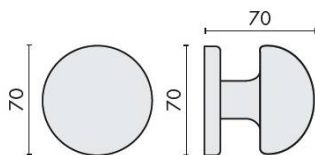

DÉNOMINATION

Bouton fixe ROBOT 55, Ø 70 mm sur rosace ronde, laiton poli

FICHE TECHNIQUE

MARQUE

REFERENCE

CD55FISSO-OL

Matériaux

Laiton

Caractéristiques principales

- **Dimensions** : Ø 70 mm, idéal pour une prise en main confortable.
- **Matériau** : Laiton poli, offrant une finition brillante et résistante à la corrosion.
- **Design** : Rosace ronde qui s'intègre harmonieusement dans tous les styles de décoration.
- **Installation** : Facile à installer, compatible avec la plupart des portes intérieures.