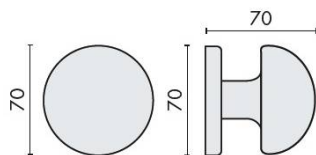

DÉNOMINATION

Bouton fixe ROBOT 55, Ø 70 mm sur rosace ronde, chromé mat

FICHE TECHNIQUE

MARQUE

REFERENCE

CD55FISSO-CM

Matériaux

Laiton

Finition

Mat

Couleur

Chromé

Accessoires et options

- Laiton traité multicouche

CARACTÉRISTIQUES