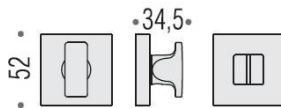

Finition

Mat

Couleur

Chromé

Accessoires et options

- Épaisseur de rosace identique à la béquille sélectionnée
- Cromall® traité multicouche
- *Compatibilité avec béquille de porte

CARACTÉRISTIQUES

information@euxos.com