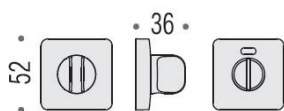

DÉNOMINATION

Paire de rosaces carrées conda avec voyant (CR), chromé mat

FICHE TECHNIQUE

MARQUE

REFERENCE

PT19BZG6G H-CM

Matériaux

Cromall

Finition

Mat

Couleur

Chromé

Accessoires et options

- Épaisseur de rosace identique à la béquille sélectionnée
- Cromall® traité multicouche
- *Compatibilité avec béquille de porte

CARACTÉRISTIQUES

information@euxos.com

Tél. : +33 (0)1 41 83 24 00 - Fax : +33 (0)1 41 83 24 01

Paire de rosaces carrées conda avec voyant (CR), chromé mat

Découvrez la **paire de rosaces carrées conda avec voyant (CR)**, un accessoire essentiel pour moderniser vos portes tout en ajoutant une touche d'élégance. Fabriquées en finition **chromé mat**, ces rosaces sont conçues pour s'intégrer parfaitement dans tout type d'intérieur, qu'il soit contemporain ou classique.