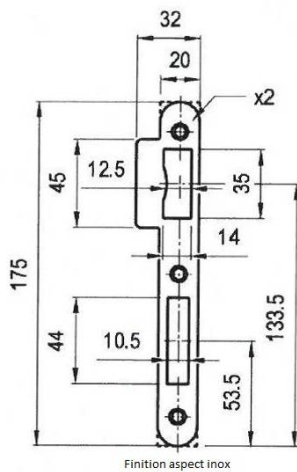

DÉNOMINATION

Gâche double empennage pour serrure EXS aspect inox

FICHE TECHNIQUE

MARQUE

EXS®

REFERENCE

G721B0DK06

Matériaux

Acier

Finition

Brossé

Couleur

Aspect inox

Accessoires et options

CARACTÉRISTIQUES

information@euxos.com

Tél. : +33 (0)1 41 83 24 00 - Fax : +33 (0)1 41 83 24 01