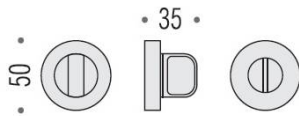

DÉNOMINATION

Paire de rosaces rondes conda sans voyant (BC), laiton mat

FICHE TECHNIQUE

MARQUE

REFERENCE

CD49BZG6G-OM

Matériaux

Cromall

Finition

Mat

Couleur

Doré

Accessoires et options

- Épaisseur de rosace identique à la béquille sélectionnée
- Cromall® traité multicouche
- *Compatibilité avec béquille de porte

CARACTÉRISTIQUES

information@euxos.com