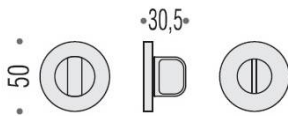

DÉNOMINATION

Paire de rosaces rondes conda sans voyant (BCF), chromé mat

FICHE TECHNIQUE

MARQUE

REFERENCE

FF19BZG6-CM

Matériaux

Cromall

Finition

Mat

Couleur

Chromé

Accessoires et options

- Épaisseur de la rosace 6,5 mm
- Cromall® traité multicouche

CARACTÉRISTIQUES

information@euxos.com