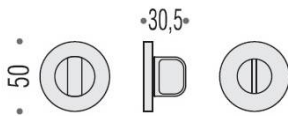

DÉNOMINATION

Paire de rosaces rondes conda sans voyant (BCF), chromé

FICHE TECHNIQUE

MARQUE

REFERENCE

FF19BZG6-CR

Matériaux

Cromall

Finition

Brillant

Couleur

Chromé

Accessoires et options

- Épaisseur de la rosace 6,5 mm
- Cromall® traité multicouche

CARACTÉRISTIQUES

information@euxos.com