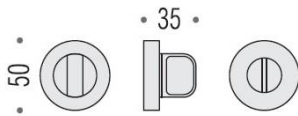

DÉNOMINATION

Paire de rosaces rondes conda sans voyant (BC), chromé

FICHE TECHNIQUE

MARQUE

REFERENCE

CD49BZG6G-CR

Matériaux

Cromall

Finition

Brillant

Couleur

Chromé

Accessoires et options

- Épaisseur de rosace identique à la béquille sélectionnée
- Cromall® traité multicouche
- *Compatibilité avec béquille de porte

CARACTÉRISTIQUES

information@euxos.com