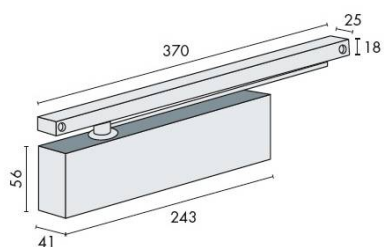

DÉNOMINATION

Ferme-porte EXS 310 capot 3 côtés inox force 1-3 glissière inox

FICHE TECHNIQUE

MARQUE

EXS[®]

REFERENCE

Accessoires et options

CARACTÉRISTIQUES

information@euxos.com

Tél. : +33 (0)1 41 83 24 00 - Fax : +33 (0)1 41 83 24 01

Ferme-porte à bras à glissière à crémaillère elliptique, force 1-3 suivant norme EN 1154 A. Réglage de la vitesse de fermeture et de l'à-coup final par vis, freinage à l'ouverture non réglable, capot anti-vandalisme. Pour portes de largeur maximum : 950 mm